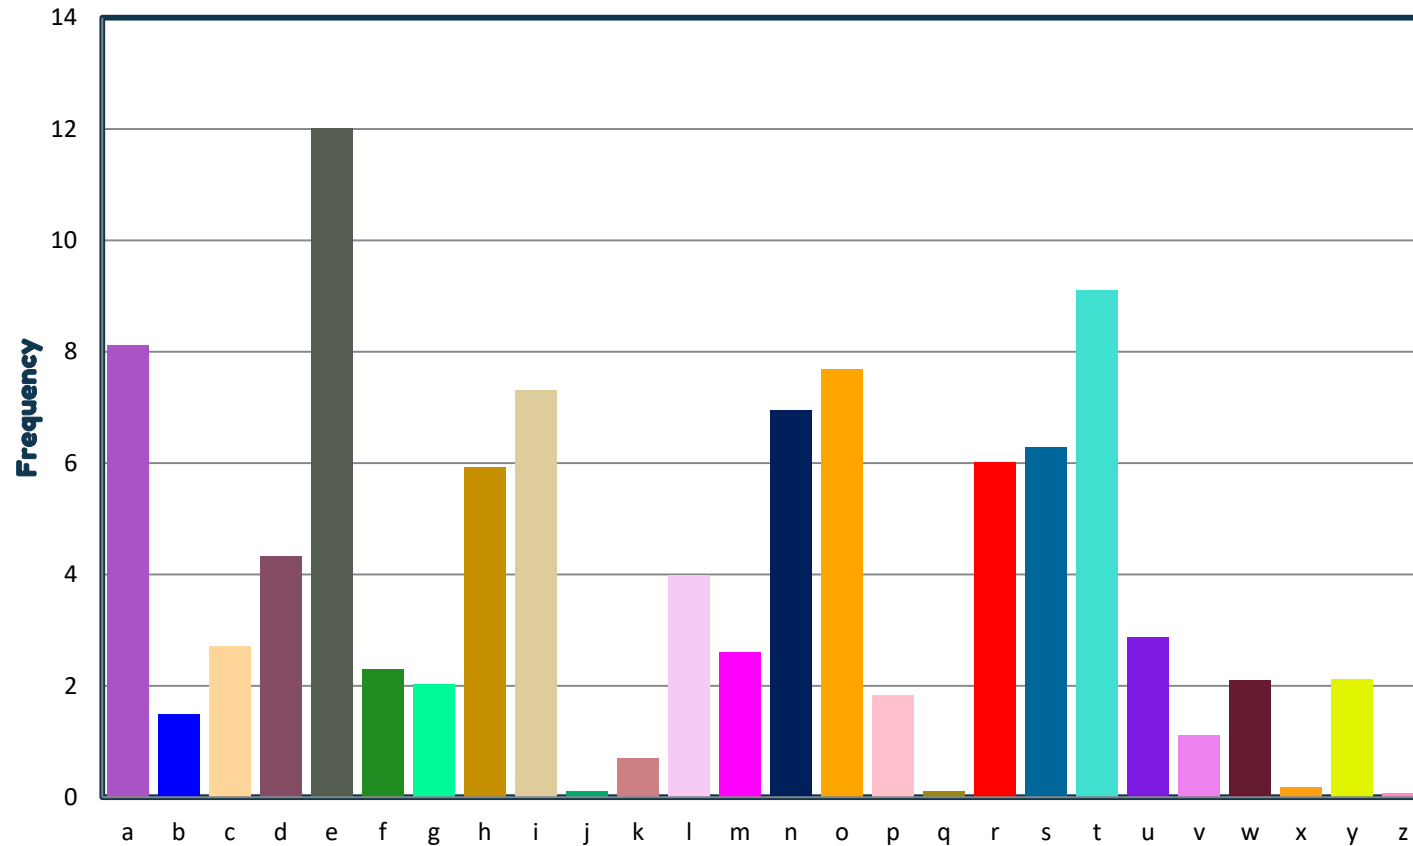

Letter Frequency

Letter	Frequency
a	8.12
b	1.49
c	2.71
d	4.32
e	12.02
f	2.30
g	2.03
h	5.92
i	7.31
j	0.10
k	0.69
l	3.98
m	2.61
n	6.95
o	7.68
p	1.82
q	0.11
r	6.02
s	6.28
t	9.10
u	2.88
v	1.11
w	2.09
x	0.17
y	2.11
z	0.07